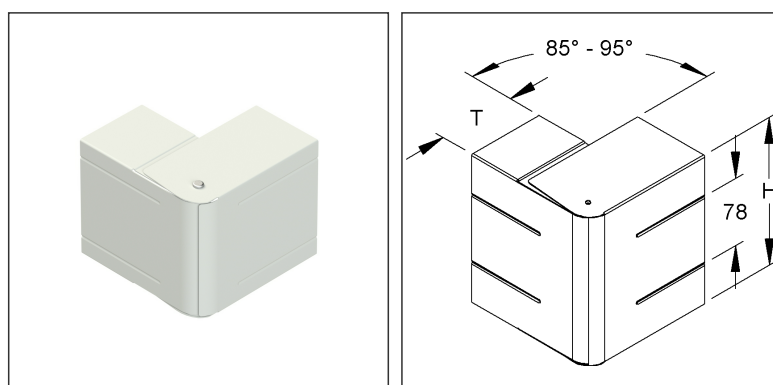

Außeneck, verstellbar

mit schwenkbaren Schenkel

GKAV 110-78T90 VW

EAN: 4013339207343

bevorzugte VPE:2 St.

Die fotorealistischen Bilder sind als Symbolbilder zu betrachten

Artikelbeschreibung

GK-Außeneck 90°, verstellbar +/- 5°, einzügig symmetrisch 110x90 mm, Stahl, bandverzinkt DIN EN 10346, pulverbesch., RAL 9016, verkehrsweiß

Preiszusatzinfos

Rabattgruppe	N17
Mengeneinheit	St.

Gewicht

Gewicht Mengeneinheit	686 g/ St.
Nettogewicht in kg pro 100	69 kg/ 100St.

Physische Artikeldimensionen

Höhe	113,10 mm
Breite	154,50 mm
Tiefe / Länge	158,00 mm

Technisches Datenblatt

Gerätekanal-System

GKAV 110-78T90 VW

Die fotorealistischen Bilder sind als Symbolbilder zu betrachten

Verpackungsstufen

1 Stück = 1 Stück		✓ kleinste VPE			
Länge	158,00 mm	Breite	155,00 mm	Höhe	114,00 mm
Bruttogewicht	0,69 kg	Volumen	0,003 m ³		
Mindestmenge	1,00 St.	Höchstmenge	1,00 St.		

2 Stück = 1 Karton		✓ bevorzugte VPE			
Länge	158,00 mm	Breite	160,00 mm	Höhe	119,00 mm
Bruttogewicht	1,37 kg	Volumen	0,003 m ³		
Mindestmenge	2,00 St.	Höchstmenge	2,00 St.		

Ausschreibungstext

Gerätekanal-Außeneck, verstellbar, schwenkbare Schenkel ermöglichen einen Ausgleich von Winkeltoleranzen im Bereich von 85°-95°, Sichtflächen in RAL Farbton gemäß Herstellerkatalog elektrostatisch pulverbeschichtet, zum Aufsetzen auf den Gerätekanal, der Potentialausgleich erfolgt über die Potentialausgleichsleitung GSLH... und die Stoßstellenverbinder GSVA..., beide Schenkel des Formteils müssen in den Potentialausgleich einbezogen werden, bitte gesondert bestellen.